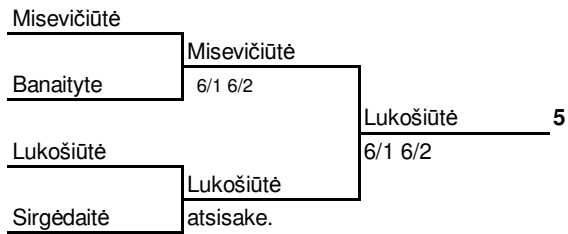

Lietuvos teniso vasaros čempionatų turas 2012 m.

12 m. ir jaun. čempionatas 2012.05.27 - 30, Šiauliai, Lietuva
Mergaičių pagrindinė lentelė

1	Daujotaitė Iveta	ŠTM					
2	Bye		Daujotaitė				
3	Nenartavičiūtė Urtė	STK		Daujotaitė	6/0 6/0		
4	Lileikytė Benita	VTA	Likeikytė				
5	Simutytė Eva	ŠTM				Daujotaitė	
6	Vitkevičiūtė Evelina	ŠTM	Vitkevičiūtė	6/3 6/0		6/1 6/1	
7	Bye				Misevičiūtė		
8	Misevičiūtė Emilija	BIM			6/1 6/3		
9	Antonova Vera	ŠTM					Daujotaitė
10	Bye		Antonova				6/1 6/2
11	Raišelytė Emilija	AST		Antonova	6/1 6/0		
12	Žukauskaitė Danilė	KŽS	Raišelytė	6/3 6/1			
13	Šarafanovičiūtė Ieva	VTA				Antonova	
14	Skorij Erika	VTA	Skorij	6/0 6/2		6/7 (4) 7/5 6/1	
15	Bye				Banaitytė		
16	Banaitytė Viktorija	GSTM			6/2 6/1		
17	Lukošiūtė André	ŠTM					1.
18	Bye		Lukošiūtė				
19	Norkutė Otlia	ŠTM		Lukošiūtė	6/2 6/2		
20	Norinkevičiūtė Justina	BIM	Norinkevičiūtė	6/0 6/2			
21	Pucilo Julija	TEN				Gaivoronskytė	
22	Andrejavaitė Neringa	VEJA	Andrejavaitė	6/4 6/4		6/2 6/4	
23	Bye				Gaivoronskytė		
24	Gaivoronskytė Alisa	STK			6/1 6/0		
25	Stanevičiūtė Saulė	LTK					Gaivoronskytė
26	Bye		Stanevičiūtė				6/4 6/4
27	Sirgedaitė Karina	AST		Sirgedaitė	6/4 5/7 10/6		
28	Bye						
29	Vilėniškytė Simona	VTA				Chailenko	
30	Novikova Nika	TENN	Novikova	7/6 (2) 6/2		atsisakė.	
31	Bye				Chailenko		
32	Chailenko Deimantė	BIM			6/1 6/0		

Vyr. Teisėjas :
Šarūnas Kulnys 2012.05.27 -
30 Šiauliai