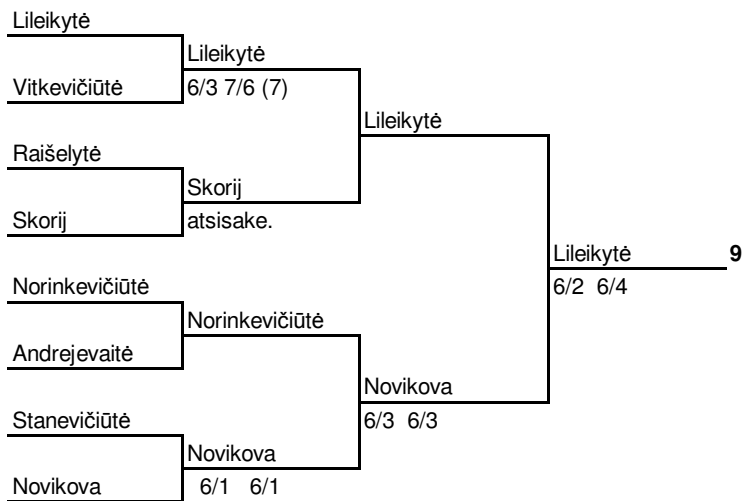

Lietuvos teniso vasaros čempionatų turas 2012 m.

12 m. ir jaun. čempionatas 2012.05.27 - 30, Šiauliai, Lietuva
Mergaičių pagrindinė lentelė

1	Daujotaitė Iveta	ŠTM					
2	Bye		Daujotaitė				
3	Nenartavičiūtė Urtė	STK		Daujotaitė	6/0 6/0		
4	Lileikytė Benita	VTA	Likeikytė				
5	Simutytė Eva	ŠTM				Daujotaitė	
6	Vitkevičiūtė Evelina	ŠTM	Vitkevičiūtė	6/3 6/0		6/1 6/1	
7	Bye				Misevičiūtė		
8	Misevičiūtė Emilija	BIM			6/1 6/3		
9	Antonova Vera	ŠTM					Daujotaitė
10	Bye		Antonova				6/1 6/2
11	Raišelytė Emilija	AST		Antonova	6/1 6/0		
12	Žukauskaitė Danilė	KŽS	Raišelytė	6/3 6/1			
13	Šarafanovičiūtė Ieva	VTA				Antonova	
14	Skorij Erika	VTA	Skorij	6/0 6/2		6/7 (4) 7/5 6/1	
15	Bye				Banaitytė		
16	Banaitytė Viktorija	GSTM			6/2 6/1		
17	Lukošiūtė André	ŠTM					1.
18	Bye		Lukošiūtė				
19	Norkutė Otlia	ŠTM		Lukošiūtė	6/2 6/2		
20	Norinkevičiūtė Justina	BIM	Norinkevičiūtė	6/0 6/2			
21	Pucilo Julija	TEN				Gaivoronskytė	
22	Andrejavaitė Neringa	VEJA	Andrejavaitė	6/4 6/4		6/2 6/4	
23	Bye				Gaivoronskytė		
24	Gaivoronskytė Alisa	STK			6/1 6/0		
25	Stanevičiūtė Saulė	LTK					Gaivoronskytė
26	Bye		Stanevičiūtė				6/4 6/4
27	Sirgedaitė Karina	AST		Sirgedaitė	6/4 5/7 10/6		
28	Bye						
29	Vilėniškytė Simona	VTA				Chailenko	
30	Novikova Nika	TENN	Novikova	7/6 (2) 6/2		atsisakė.	
31	Bye				Chailenko		
32	Chailenko Deimantė	BIM			6/1 6/0		

Vyr. Teisėjas :
Šarūnas Kulnys 2012.05.27 -
30 Šiauliai